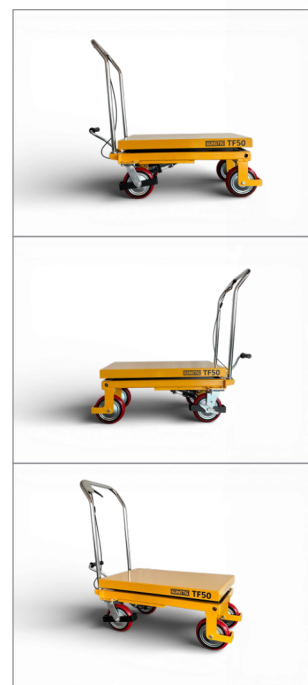

GÜNSTIG

Wózek nożycowy platformowy TF30 udźwig 300kg

	TF15	TF30	TF50
Udźwig	150 kg	300 kg	500 kg
Zakres podnoszenia	350-810 mm	350-980 mm	360-980 mm
Wymiary platformy	450x690 mm	500x810 mm	500x810 mm
Liczba ruchów potrzebnych do max. podniesienia	14	26	28
Waga transportowa	56 kg	87 kg	89 kg